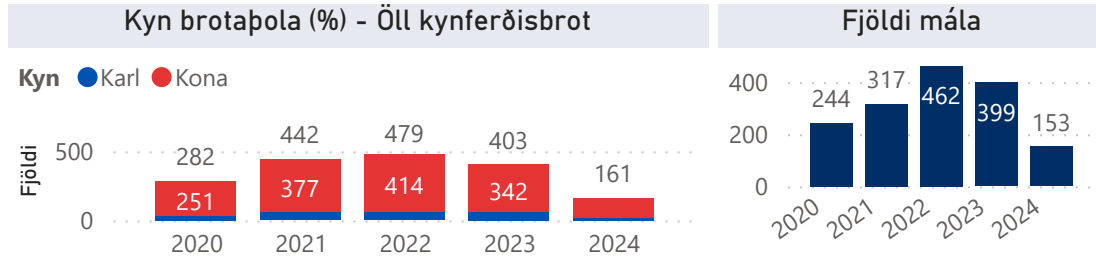

Kona

32

Grunaðir eftir aldri Nauðgun

● Yngri en 18 ára ● 18-25 ára ● 26-35 ára ● 36-45 ára ● 46-55 ára ● 56 ára og eldri

Meðalaldur

30

Meðalaldur
kk/kvk

Karl

30

Kona

33

Grunaðir eftir aldri Kynf. áreitni, blygðunarsemisbrot og brot gegn kynf.friðh.

● (Blank) ● Yngri en 1... ● 18-25 ára ● 26-35 ára ● 36-45 ára ● 46-55 ára ● 56 ára og ...

Meðalaldur

35

Meðalaldur
kk/kvk

Karl

36

Kona

32

Kynferðisbrot brotápolar 2020 til og með mars 2024

Frá og með 2023 varð skráning brotápolar kynferðisbrota í málaskrá markvissari en áður. (Áður var í um 75% kynferðisbrotamála skráður brotápoli). Í einu og sama máli geta verið margir brotápolar.