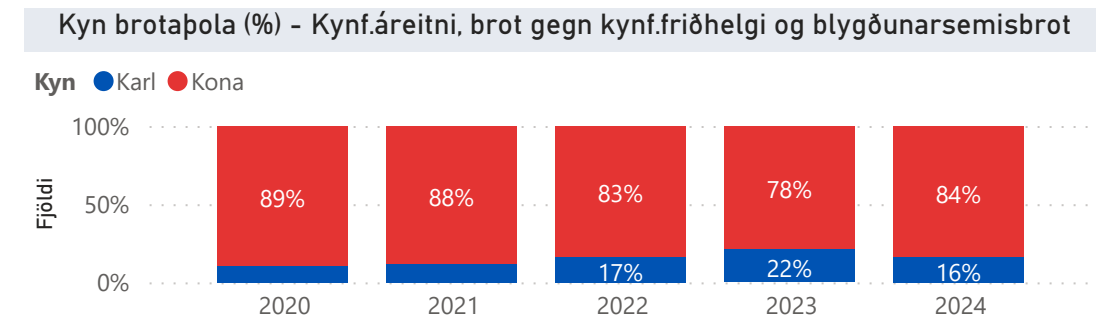

Kona

32

Grunaðir eftir aldri Nauðgun

● Yngri en 18 ára ● 18-25 ára ● 26-35 ára ● 36-45 ára ● 46-55 ára ● 56 ára og eldri

Meðalaldur

30

Meðalaldur
kk/kvk

Karl

30

Kona

33

Grunaðir eftir aldri Kynf. áreitni, blygðunarsemisbrot og brot gegn kynf.friðh.

● (Blank) ● Yngri en 1... ● 18-25 ára ● 26-35 ára ● 36-45 ára ● 46-55 ára ● 56 ára og ...

Meðalaldur

35

Meðalaldur
kk/kvk

Karl

36

Kona

32

Kynferðisbrot brotápolar 2020 til og með mars 2024

Frá og með 2023 varð skráning brotápolar kynferðisbrota í málaskrá markvissari en áður. (Áður var í um 75% kynferðisbrotamála skráður brotápoli). Í einu og sama máli geta verið margir brotápolar.