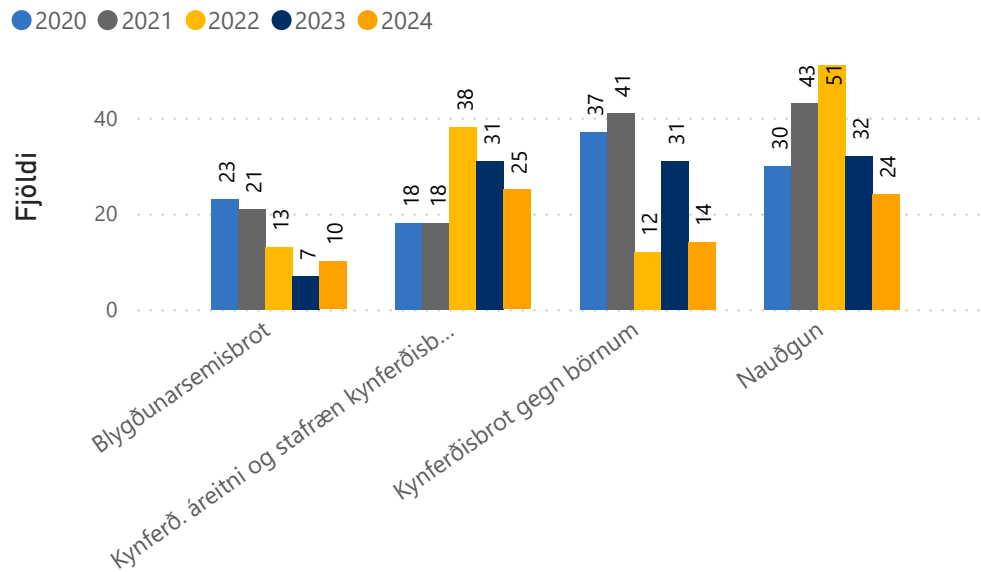

Flokkun brota: Blyðunarsemisbrot (209. gr), kynferðisbrot gegn börnum (200.-202. og 204. gr), nauðgun (194.1, 194.2) og kynferðislega áreitni og stafræn kynferðisbrot (199 og 199a) hafa verið flokkuð hér sbr. málsgreinar í hegningarlögum nr 19/1940. Blyðunarsemisbrot geta beinst gegn börnum.

Skráningartími brots 2012 til og með mars 2024

Kynferðisbrot

Kynferðisbrot - Janúar 2018 til mars 2024

Síðast uppfært
13 May 2024

Tími brots - Janúar til mars

Nauðgun, blygðunarsemisbrot og brot gegn börnum

Önnur kynferðisbrot

Tími brots árið 2012 til og með mars 2024

Flokkun brota: Blygðunarsemisbrot (209. gr), kynferðisbrot gegn börnum (200.-202. og 204. gr), nauðgun (194.1, 194.2) og kynferðislega áreitni og stafræn kynferðisbrot (199 og 199a) hafa verið flokkuð hér sbr. málsgreinar í hegningarlögum nr 19/1940. Blygðunarsemisbrot geta beinst gegn börnum.