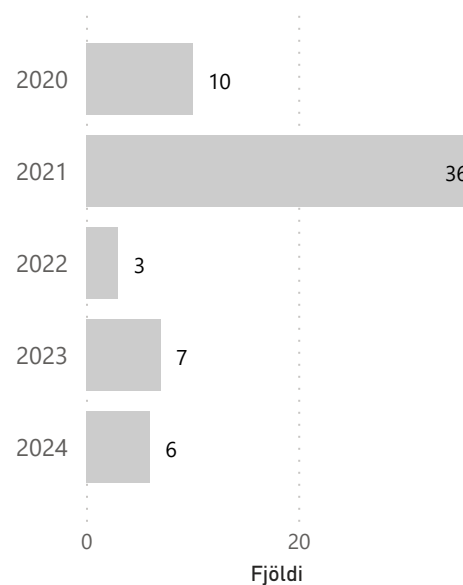

Síðast uppfært
13 May 2024

Skráningartími brots - Janúar til mars

Fjöldi brota (skrán. brots)

Öll kynferðisbrot eftir mánuðum (skrán brots)

Blyðunarsemisbrot, kynf áreitni/stafræn, gegn börnum, nauðgun

Önnur kynferðisbrot

Flokkun brota: Blyðunarsemisbrot (209. gr), kynferðisbrot gegn börnum (200.-202. og 204. gr), nauðgun (194.1, 194.2) og kynferðislega áreitni og stafræn kynferðisbrot (199 og 199a) hafa verið flokkuð hér sbr. málsgreinar í hegningarlögum nr 19/1940. Blyðunarsemisbrot geta beinst gegn börnum.

Skráningartími brots 2012 til og með mars 2024

Kynferðisbrot

Kynferðisbrot - Janúar 2018 til mars 2024

Síðast uppfært
13 May 2024

Tími brots - Janúar til mars

Nauðgun, blygðunarsemisbrot og brot gegn börnum