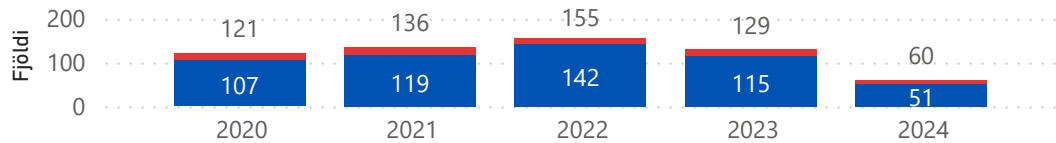

Önnur kynferðisbrot

Tími brots árið 2012 til og með mars 2024

Flokkun brota: Blygðunarsemisbrot (209. gr), kynferðisbrot gegn börnum (200.-202. og 204. gr), nauðgun (194.1, 194.2) og kynferðislega áreitni og stafræn kynferðisbrot (199 og 199a) hafa verið flokkuð hér sbr. málsgreinar í hegningarlögum nr 19/1940. Blygðunarsemisbrot geta beinst gegn börnum.

Kynferðisbrot grunaðir 2020 til og með mars 2024

Fjöldi grunaðra - Öll kynf.brot (%)

Kyn ● Karl ● Kona

Fjöldi grunaðra - Öll kynf.brot (%)

Kyn ● Karl ● Kona

Fjöldi grunaðra Nauðgun

Kyn ● Karl ● Kona

Fjöldi grunaðra Kynf.áreitni, blygðunarsemisbrot og brot gegn kynf.friðhelgi

Kyn ● Karl ● Kona

Grunaðir eftir aldri - Öll kynf.brot

● Yngri en 18 ára ● 18-25 ára ● 26-35 ára ● 36-45 ára ● 46-55 ára ● 56 ára og eldri

Meðalaldur

33

Meðalaldur
kk/kvk

Karl

33