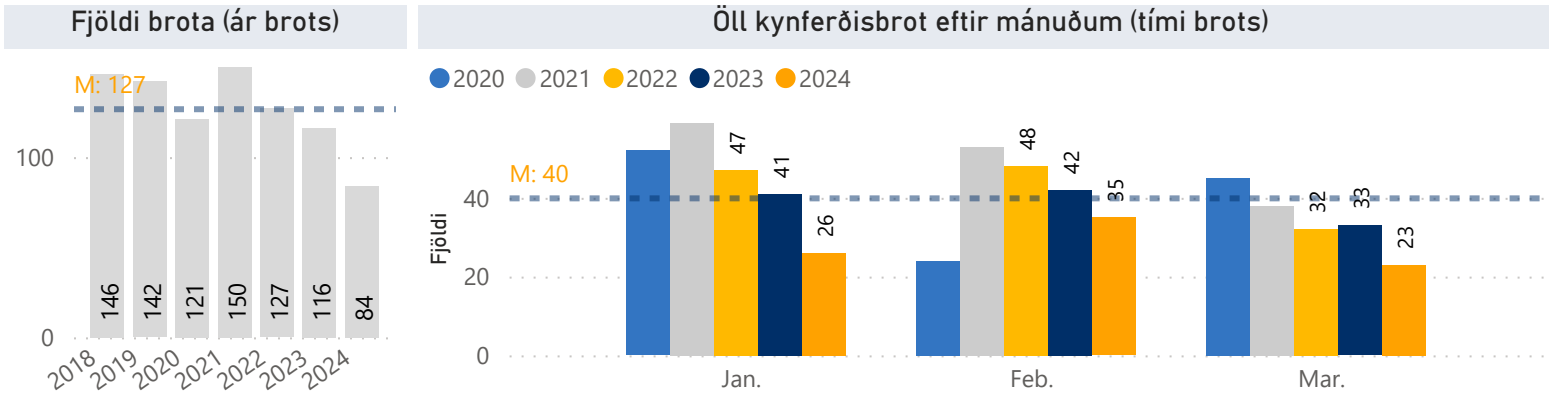

Skráningartími brots 2012 til og með mars 2024

Kynferðisbrot

Kynferðisbrot - Janúar 2018 til mars 2024

Síðast uppfært
13 May 2024

Tími brots - Janúar til mars

Nauðgun, blygðunarsemisbrot og brot gegn börnum

Önnur kynferðisbrot

Tími brots árið 2012 til og með mars 2024

Flokkun brota: Blygðunarsemisbrot (209. gr), kynferðisbrot gegn börnum (200.-202. og 204. gr), nauðgun (194.1, 194.2) og kynferðislega áreitni og stafræn kynferðisbrot (199 og 199a) hafa verið flokkuð hér sbr. málsgreinar í hegningarlögum nr 19/1940. Blygðunarsemisbrot geta beinst gegn börnum.