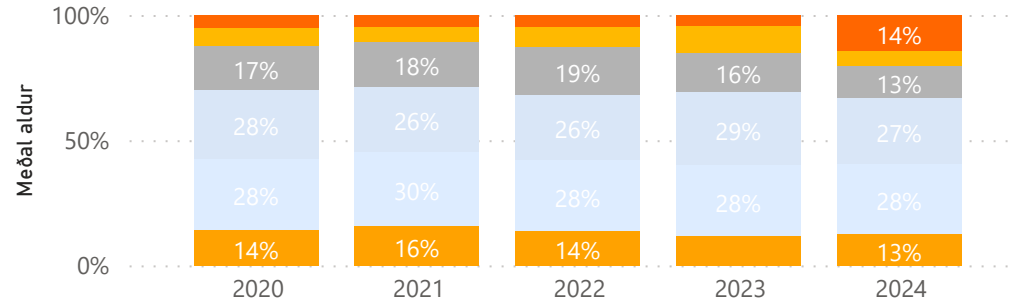

Kynferðisbrot grunaðir 2020 til og með mars 2024

Fjöldi grunaðra - Öll kynf.brot (%)

Kyn ● Karl ● Kona

Fjöldi grunaðra - Öll kynf.brot (%)

Kyn ● Karl ● Kona

Fjöldi grunaðra Nauðgun

Kyn ● Karl ● Kona

Fjöldi grunaðra Kynf.áreitni, blygðunarsemisbrot og brot gegn kynf.friðhelgi

Kyn ● Karl ● Kona

Grunaðir eftir aldri - Öll kynf.brot

● Yngri en 18 ára ● 18-25 ára ● 26-35 ára ● 36-45 ára ● 46-55 ára ● 56 ára og eldri

Meðalaldur

33

Meðalaldur
kk/kvk

Karl

33

Kona

32

Grunaðir eftir aldri Nauðgun

● Yngri en 18 ára ● 18-25 ára ● 26-35 ára ● 36-45 ára ● 46-55 ára ● 56 ára og eldri

Meðalaldur

30

Meðalaldur
kk/kvk

Karl