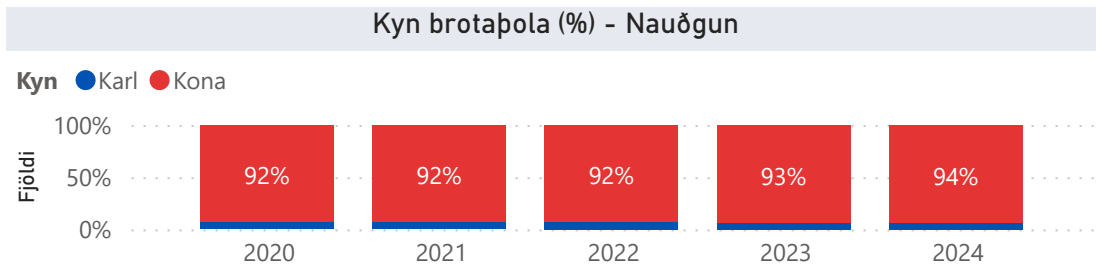

Kona

32

Grunaðir eftir aldri Nauðgun

● Yngri en 18 ára ● 18-25 ára ● 26-35 ára ● 36-45 ára ● 46-55 ára ● 56 ára og eldri

Meðalaldur

30

Meðalaldur
kk/kvk

Karl

30

Kona

33

Grunaðir eftir aldri Kynf. áreitni, blygðunarsemisbrot og brot gegn kynf.friðh.

● (Blank) ● Yngri en 1... ● 18-25 ára ● 26-35 ára ● 36-45 ára ● 46-55 ára ● 56 ára og ...

Meðalaldur

35

Meðalaldur
kk/kvk

Karl

36

Kona

32

Kynferðisbrot brotápolar 2020 til og með mars 2024

Frá og með 2023 varð skráning brotápolar kynferðisbrota í málaskrá markvissari en áður. (Áður var í um 75% kynferðisbrotamála skráður brotápoli). Í einu og sama máli geta verið margir brotápolar.