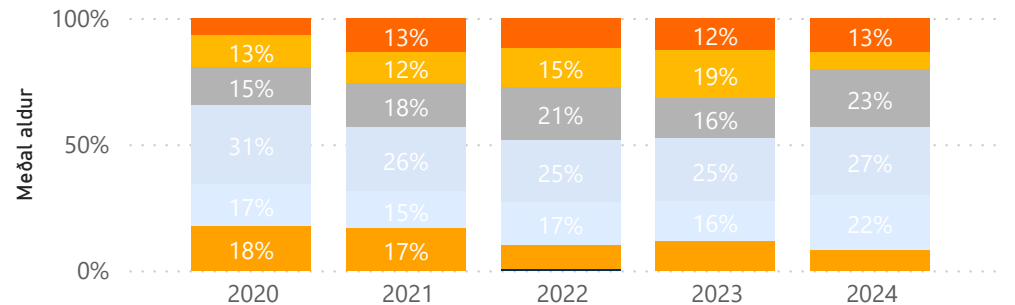

Kyn ● Karl ● Kona

Grunaðir eftir aldri - Öll kynf.brot

● Yngri en 18 ára ● 18-25 ára ● 26-35 ára ● 36-45 ára ● 46-55 ára ● 56 ára og eldri

Meðalaldur

33

Meðalaldur
kk/kvk

Karl

33

Kona

32

Grunaðir eftir aldri Nauðgun

● Yngri en 18 ára ● 18-25 ára ● 26-35 ára ● 36-45 ára ● 46-55 ára ● 56 ára og eldri

Meðalaldur

30

Meðalaldur
kk/kvk

Karl

30

Kona

33

Grunaðir eftir aldri Kynf. áreitni, blygðunarsemisbrot og brot gegn kynf.friðh.

● (Blank) ● Yngri en 1... ● 18-25 ára ● 26-35 ára ● 36-45 ára ● 46-55 ára ● 56 ára og ...

Meðalaldur

35

Meðalaldur
kk/kvk