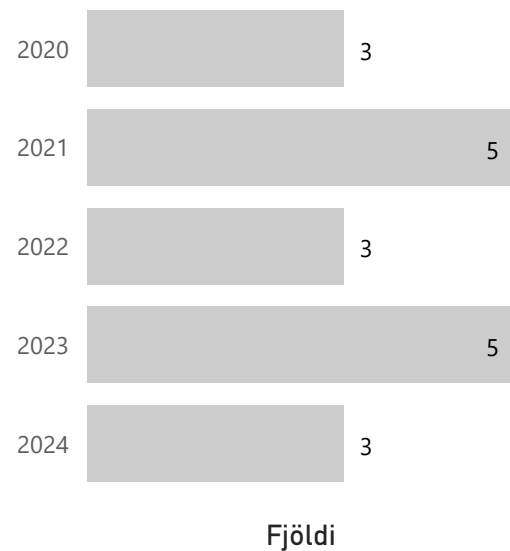

Flokkun brota: Blyðunarsemisbrot (209. gr), kynferðisbrot gegn börnum (200.-202. og 204. gr), nauðgun (194.1, 194.2) og kynferðislega áreitni og stafræn kynferðisbrot (199 og 199a) hafa verið flokkuð hér sbr. málsgreinar í hegningarlögum nr 19/1940. Blyðunarsemisbrot geta beinst gegn börnum.

Skráningartími brots 2012 til og með mars 2024

Kynferðisbrot

Kynferðisbrot - Janúar 2018 til mars 2024

Síðast uppfært
13 May 2024

Tími brots - Janúar til mars

Nauðgun, blygðunarsemisbrot og brot gegn börnum

Önnur kynferðisbrot

Tími brots árið 2012 til og með mars 2024

Flokkun brota: Blygðunarsemisbrot (209. gr), kynferðisbrot gegn börnum (200.-202. og 204. gr), nauðgun (194.1, 194.2) og kynferðislega áreitni og stafræn kynferðisbrot (199 og 199a) hafa verið flokkuð hér sbr. málsgreinar í hegningarlögum nr 19/1940. Blygðunarsemisbrot geta beinst gegn börnum.