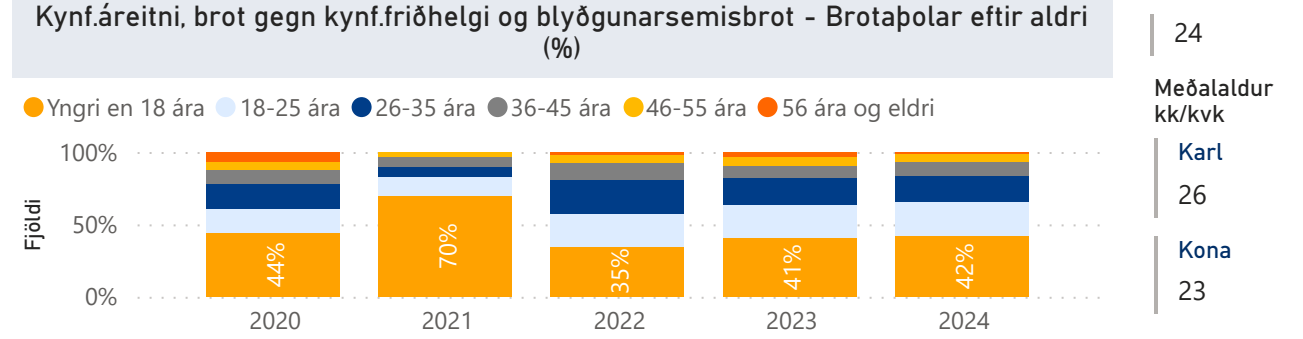

Meðalaldur: 24
Meðalaldur kk/kvk: Karl 26, Kona 23