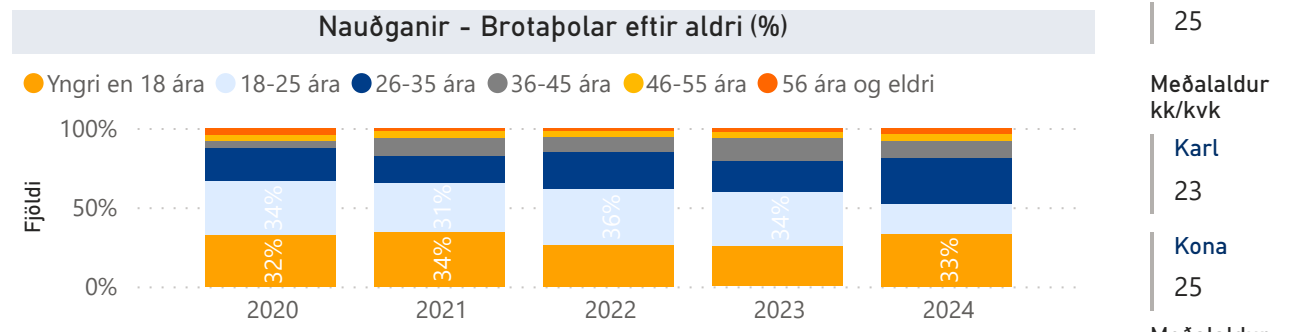

Meðalaldur: 25
Meðalaldur kk/kvk: Karl 23, Kona 25