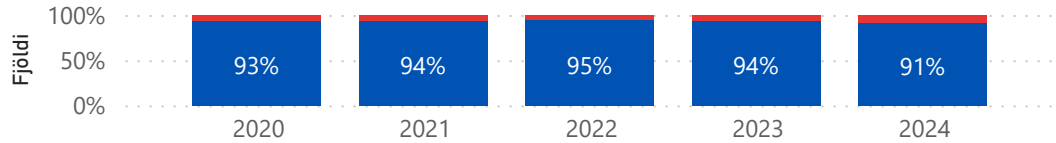

Önnur kynferðisbrot

Tími brots árið 2012 til og með mars 2024

Flokkun brota: Blygðunarsemisbrot (209. gr), kynferðisbrot gegn börnum (200.-202. og 204. gr), nauðgun (194.1, 194.2) og kynferðislega áreitni og stafræn kynferðisbrot (199 og 199a) hafa verið flokkuð hér sbr. málsgreinar í hegningarlögum nr 19/1940. Blygðunarsemisbrot geta beinst gegn börnum.

Kynferðisbrot grunaðir 2020 til og með mars 2024

Fjöldi grunaðra - Öll kynf.brot (%)

Kyn ● Karl ● Kona

Fjöldi grunaðra - Öll kynf.brot (%)

Kyn ● Karl ● Kona

Fjöldi grunaðra Nauðgun

Kyn ● Karl ● Kona

Fjöldi grunaðra Kynf.áreitni, blygðunarsemisbrot og brot gegn kynf.friðhelgi

Kyn ● Karl ● Kona

Grunaðir eftir aldri - Öll kynf.brot

● Yngri en 18 ára ● 18-25 ára ● 26-35 ára ● 36-45 ára ● 46-55 ára ● 56 ára og eldri

Meðalaldur

33

Meðalaldur
kk/kvk

Karl

33