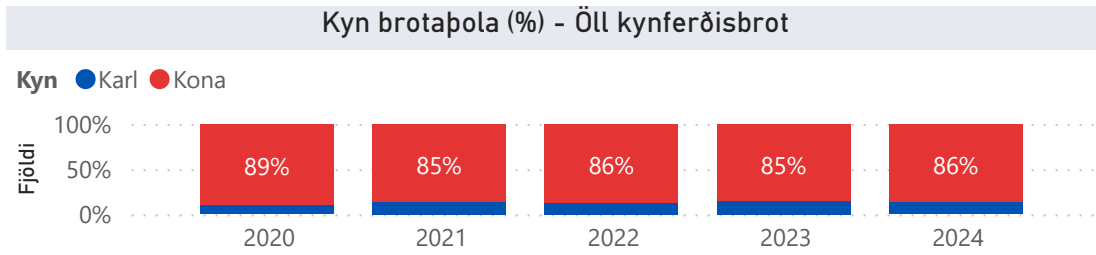

Kona

32

Grunaðir eftir aldri Nauðgun

● Yngri en 18 ára ● 18-25 ára ● 26-35 ára ● 36-45 ára ● 46-55 ára ● 56 ára og eldri

Meðalaldur

30

Meðalaldur
kk/kvk

Karl

30

Kona

33

Grunaðir eftir aldri Kynf. áreitni, blygðunarsemisbrot og brot gegn kynf.friðh.

● (Blank) ● Yngri en 1... ● 18-25 ára ● 26-35 ára ● 36-45 ára ● 46-55 ára ● 56 ára og ...

Meðalaldur

35

Meðalaldur
kk/kvk

Karl

36

Kona

32

Kynferðisbrot brotápolar 2020 til og með mars 2024

Frá og með 2023 varð skráning brotápolar kynferðisbrota í málaskrá markvissari en áður. (Áður var í um 75% kynferðisbrotamála skráður brotápoli). Í einu og sama máli geta verið margir brotápolar.