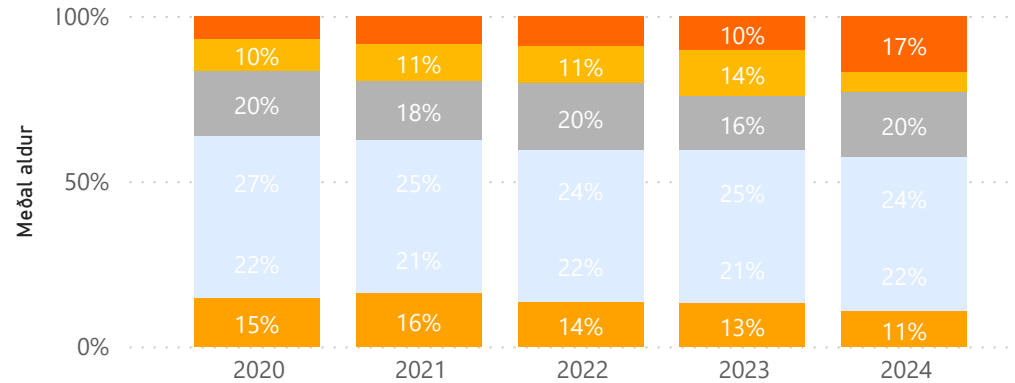

Skráningartími brots 2012 til og með mars 2024

Kynferðisbrot

Kynferðisbrot - Janúar 2018 til mars 2024

Síðast uppfært
13 May 2024

Tími brots - Janúar til mars

Nauðgun, blygðunarsemisbrot og brot gegn börnum

Önnur kynferðisbrot

Tími brots árið 2012 til og með mars 2024

Flokkun brota: Blygðunarsemisbrot (209. gr), kynferðisbrot gegn börnum (200.-202. og 204. gr), nauðgun (194.1, 194.2) og kynferðislega áreitni og stafræn kynferðisbrot (199 og 199a) hafa verið flokkuð hér sbr. málsgreinar í hegningarlögum nr 19/1940. Blygðunarsemisbrot geta beinst gegn börnum.

Kynferðisbrot grunaðir 2020 til og með mars 2024

Fjöldi grunaðra - Öll kynf.brot (%)

Kyn ● Karl ● Kona

Fjöldi grunaðra - Öll kynf.brot (%)

Kyn ● Karl ● Kona

Fjöldi grunaðra Nauðgun

Kyn ● Karl ● Kona

Fjöldi grunaðra Kynf.áreitni, blygðunarsemisbrot og brot gegn kynf.friðhelgi

Kyn ● Karl ● Kona

Grunaðir eftir aldri - Öll kynf.brot

● Yngri en 18 ára ● 18-25 ára ● 26-35 ára ● 36-45 ára ● 46-55 ára ● 56 ára og eldri

Meðalaldur

33

Meðalaldur
kk/kvk

Karl

33