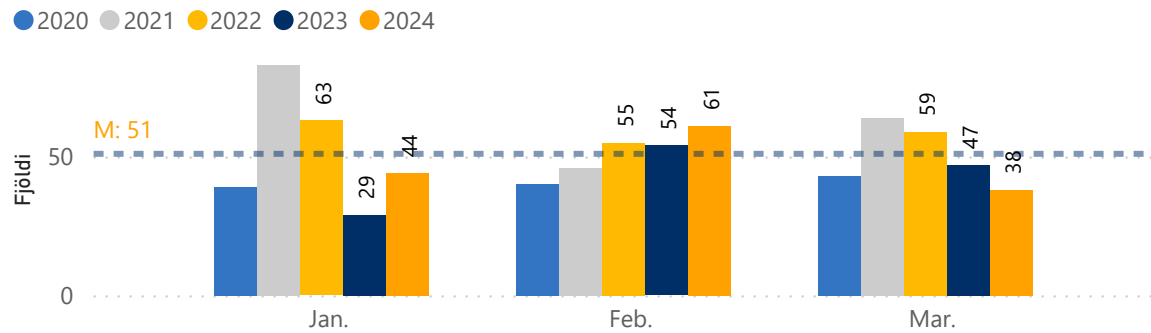

Síðast uppfært
13 May 2024

Skráningartími brots - Janúar til mars

Fjöldi brota (skrán. brots)

Öll kynferðisbrot eftir mánuðum (skrán brots)

Blyðunarsemisbrot, kynf áreitni/stafræn, gegn börnum, nauðgun

Önnur kynferðisbrot

Flokkun brota: Blyðunarsemisbrot (209. gr), kynferðisbrot gegn börnum (200.-202. og 204. gr), nauðgun (194.1, 194.2) og kynferðislega áreitni og stafræn kynferðisbrot (199 og 199a) hafa verið flokkuð hér sbr. málsgreinar í hegningarlögum nr 19/1940. Blyðunarsemisbrot geta beinst gegn börnum.

Skráningartími brots 2012 til og með mars 2024

Kynferðisbrot

Kynferðisbrot - Janúar 2018 til mars 2024

Síðast uppfært
13 May 2024

Tími brots - Janúar til mars

Nauðgun, blygðunarsemisbrot og brot gegn börnum