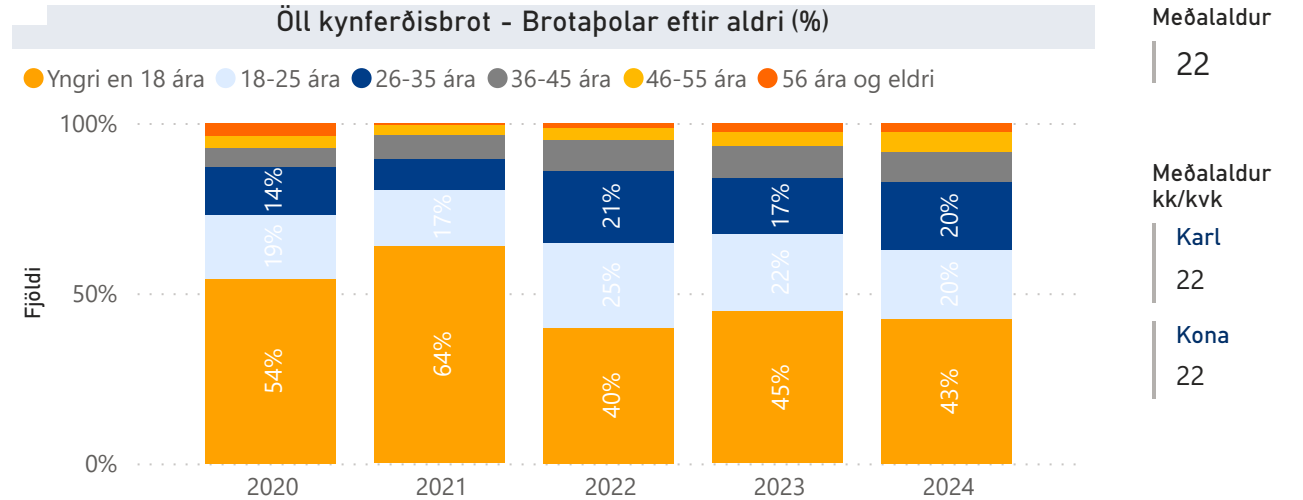

30

Kona

33

Grunaðir eftir aldri Kynf. áreitni, blygðunarsemisbrot og brot gegn kynf.friðh.

● (Blank) ● Yngri en 1... ● 18-25 ára ● 26-35 ára ● 36-45 ára ● 46-55 ára ● 56 ára og ...

Meðalaldur

35

Meðalaldur
kk/kvk

Karl

36

Kona

32

Kynferðisbrot brotápolar 2020 til og með mars 2024

Frá og með 2023 varð skráning brotápolar kynferðisbrota í málaskrá markvissari en áður. (Áður var í um 75% kynferðisbrotamála skráður brotápoli). Í einu og sama máli geta verið margir brotápolar.

Meðalaldur: 22
Meðalaldur kk/kvk: Karl 22, Kona 22

Meðalaldur: 25
Meðalaldur kk/kvk: Karl 23, Kona 25

Meðalaldur: 24
Meðalaldur kk/kvk: Karl 26, Kona 23

Skýringar

Þegar kynferðisbrot eru greind verður að athuga að máli skiptir hvort verið að skoða hvenær brot var tilkynnt/skráð eða dagsetning brotsins. Þegar brot eru talin útfrá því hvenær brot var tilkynnt/skráð er miðað við að öll brot sem tilkynnt voru þá dagsetningu séu tekin með, burtséð frá því hvenær brotið átti sér stað. Dagsetning brots miðar við hvenær brotið átti sér stað. Þegar skoðuð er brot eftir dagsetning brots verður að hafa í huga að hluti kynferðisbrota er tilkynntur mánuðum eða árum eftir að tilvik átti sér stað og því gæti sú tala breyst með tímanum.