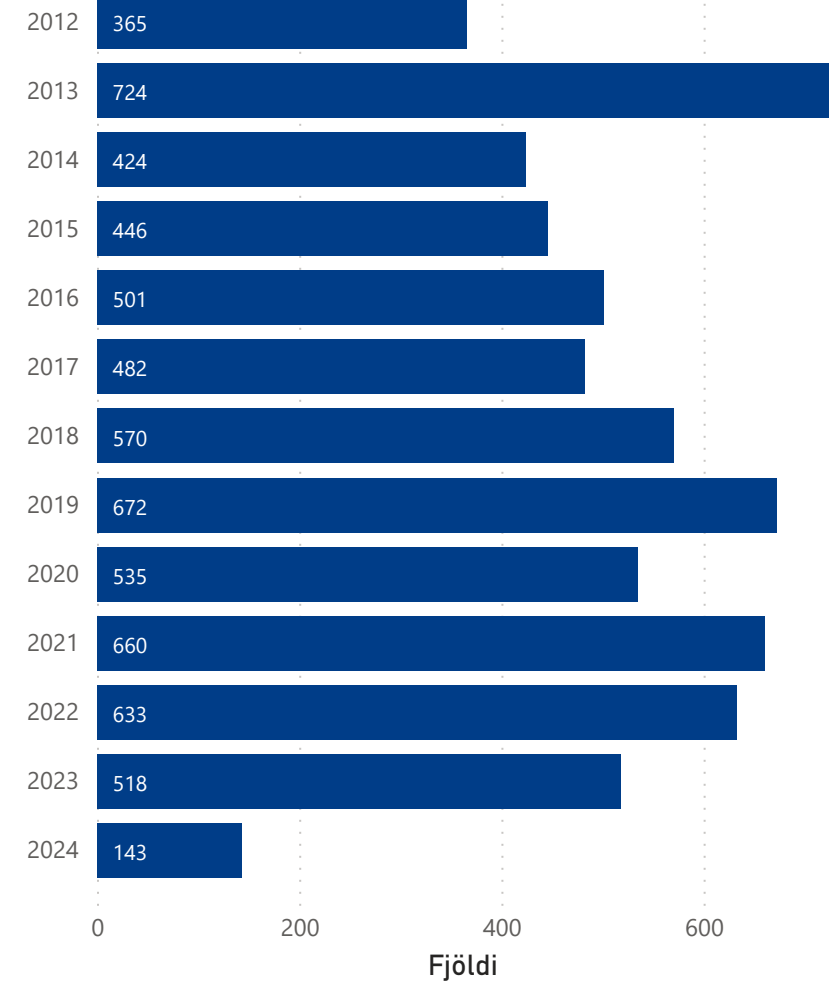

Síðast uppfært
13 May 2024

Skráningartími brots - Janúar til mars

Fjöldi brota (skrán. brots)

Öll kynferðisbrot eftir mánuðum (skrán brots)

Blyðunarsemisbrot, kynf áreitni/stafræn, gegn börnum, nauðgun

Önnur kynferðisbrot

Flokkun brota: Blyðunarsemisbrot (209. gr), kynferðisbrot gegn börnum (200.-202. og 204. gr), nauðgun (194.1, 194.2) og kynferðislega áreitni og stafræn kynferðisbrot (199 og 199a) hafa verið flokkuð hér sbr. málsgreinar í hegningarlögum nr 19/1940. Blyðunarsemisbrot geta beinst gegn börnum.

Skráningartími brots 2012 til og með mars 2024

Kynferðisbrot

Kynferðisbrot - Janúar 2018 til mars 2024

Síðast uppfært
13 May 2024

Tími brots - Janúar til mars

Nauðgun, blygðunarsemisbrot og brot gegn börnum