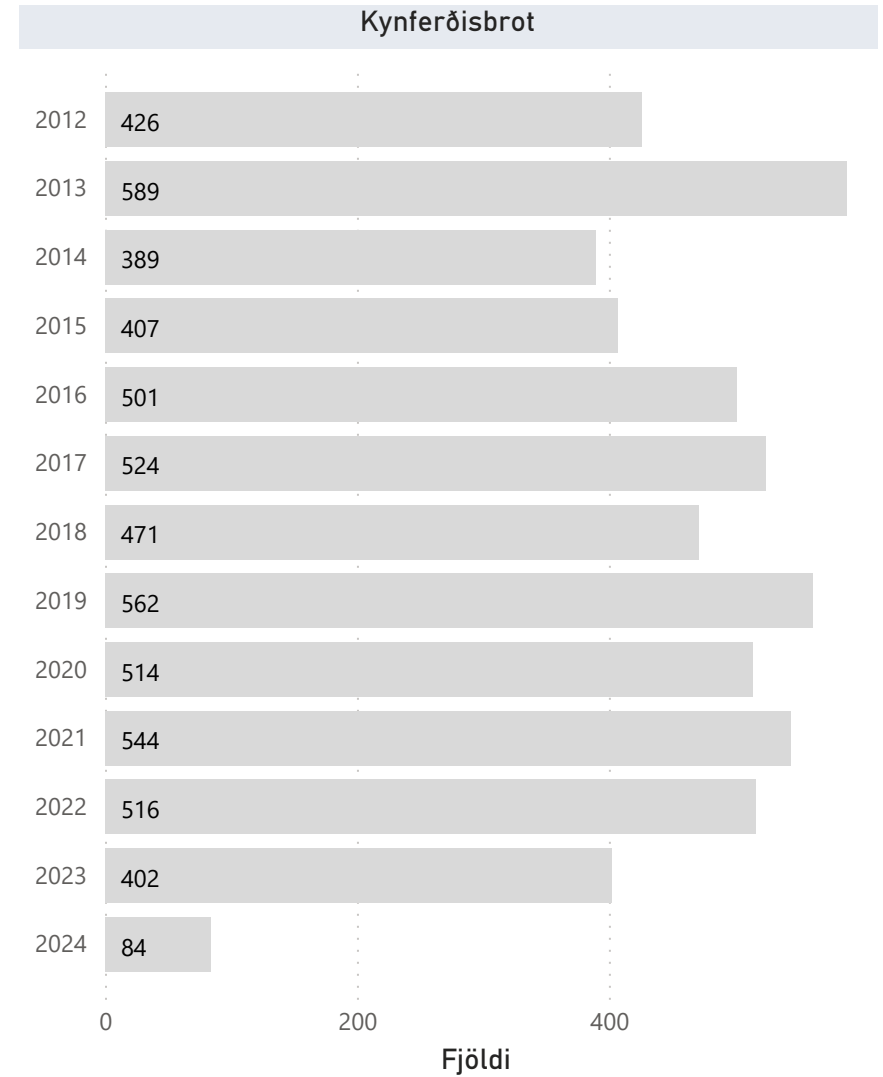

Tími brots árið 2012 til og með mars 2024

Flokkun brota: Blygðunarsemisbrot (209. gr), kynferðisbrot gegn börnum (200.-202. og 204. gr), nauðgun (194.1, 194.2) og kynferðislega áreitni og stafræn kynferðisbrot (199 og 199a) hafa verið flokkuð hér sbr. málsgreinar í hegningarlögum nr 19/1940. Blygðunarsemisbrot geta beinst gegn börnum.