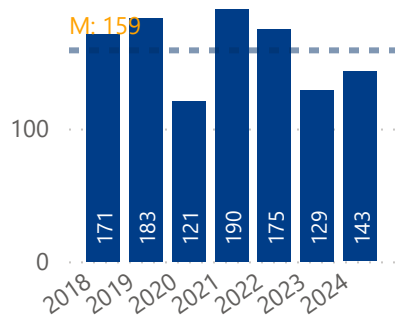

Síðast uppfært
13 May 2024

Skráningartími brots - Janúar til mars

Fjöldi brota (skrán. brots)

Öll kynferðisbrot eftir mánuðum (skrán brots)

Blyðunarsemisbrot, kynf áreitni/stafræn, gegn börnum, nauðgun

Önnur kynferðisbrot

Flokkun brota: Blyðunarsemisbrot (209. gr), kynferðisbrot gegn börnum (200.-202. og 204. gr), nauðgun (194.1, 194.2) og kynferðislega áreitni og stafræn kynferðisbrot (199 og 199a) hafa verið flokkuð hér sbr. málsgreinar í hegningarlögum nr 19/1940. Blyðunarsemisbrot geta beinst gegn börnum.

Skráningartími brots 2012 til og með mars 2024

Kynferðisbrot

Kynferðisbrot - Janúar 2018 til mars 2024

Síðast uppfært
13 May 2024

Tími brots - Janúar til mars

Nauðgun, blygðunarsemisbrot og brot gegn börnum