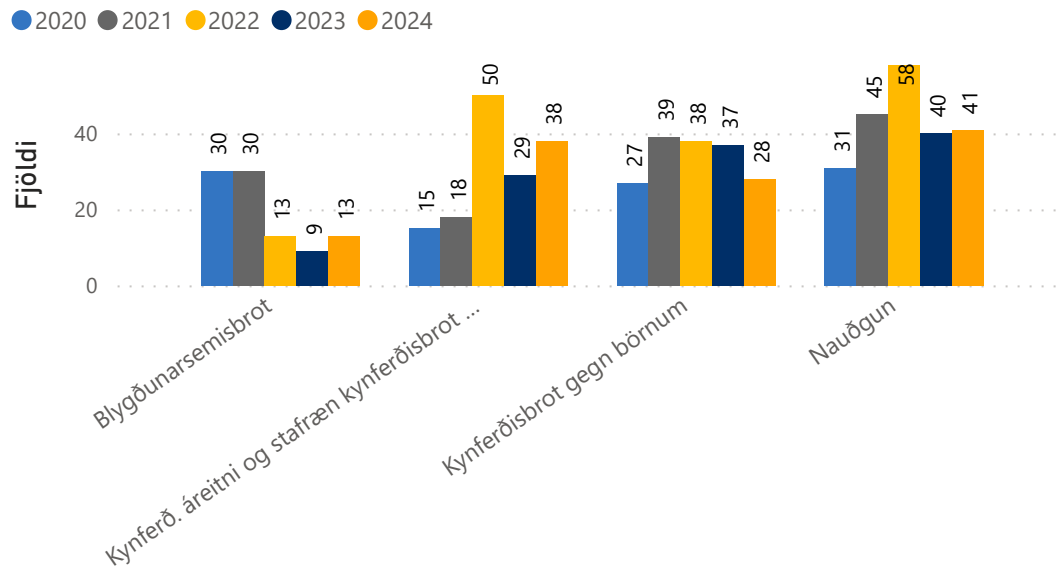

Síðast uppfært
13 May 2024

Skráningartími brots - Janúar til mars

Fjöldi brota (skrán. brots)

Öll kynferðisbrot eftir mánuðum (skrán brots)

Blyðunarsemisbrot, kynf áreitni/stafræn, gegn börnum, nauðgun

Önnur kynferðisbrot

Flokkun brota: Blyðunarsemisbrot (209. gr), kynferðisbrot gegn börnum (200.-202. og 204. gr), nauðgun (194.1, 194.2) og kynferðislega áreitni og stafræn kynferðisbrot (199 og 199a) hafa verið flokkuð hér sbr. málsgreinar í hegningarlögum nr 19/1940. Blyðunarsemisbrot geta beinst gegn börnum.